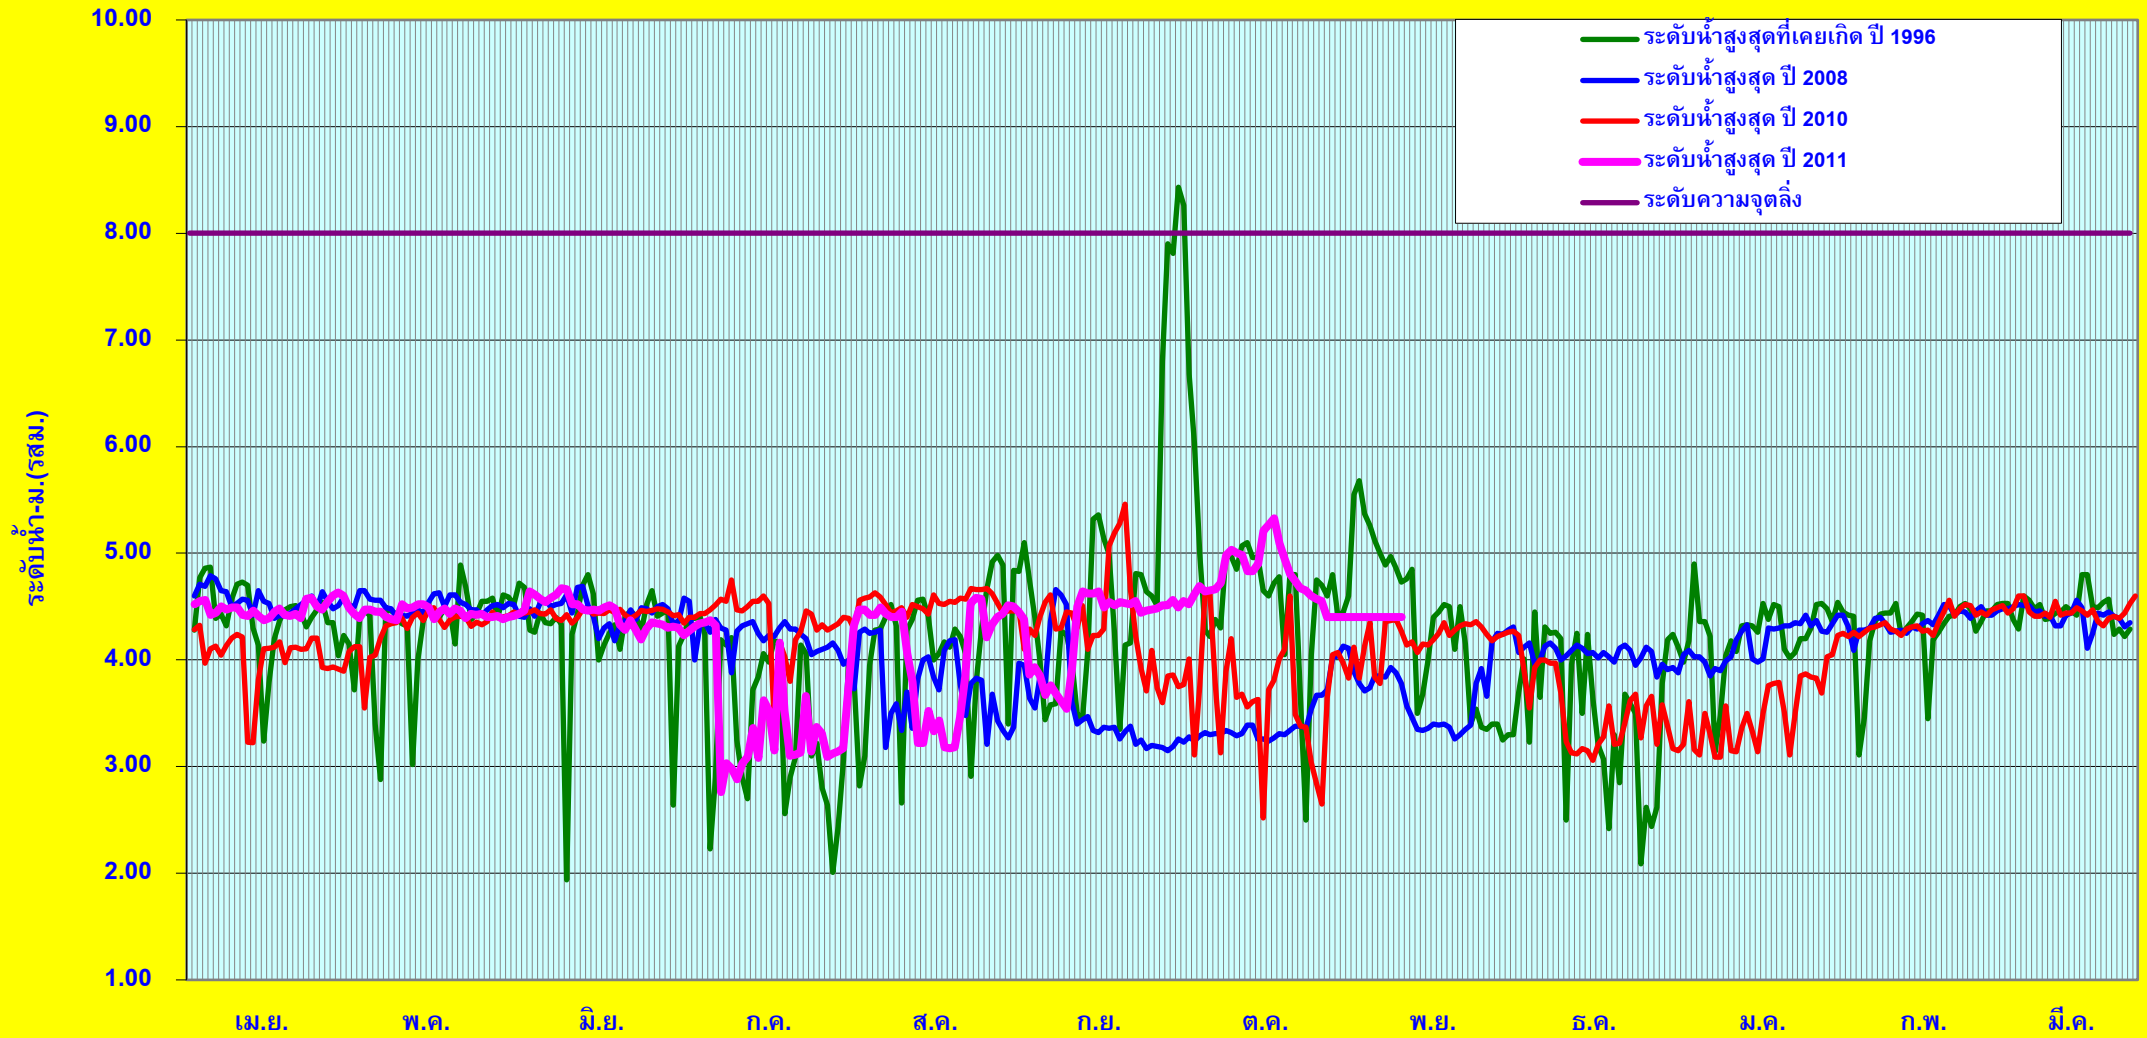

เปรียบเทียบระดับน้ำสูงสุดรายวัน
แม่น้ำแควใหญ่ สถานี K.35A อ. เมือง จ. กาญจนบุรี

ศูนย์เสาระดับ +21.50 ม.(รทก.)