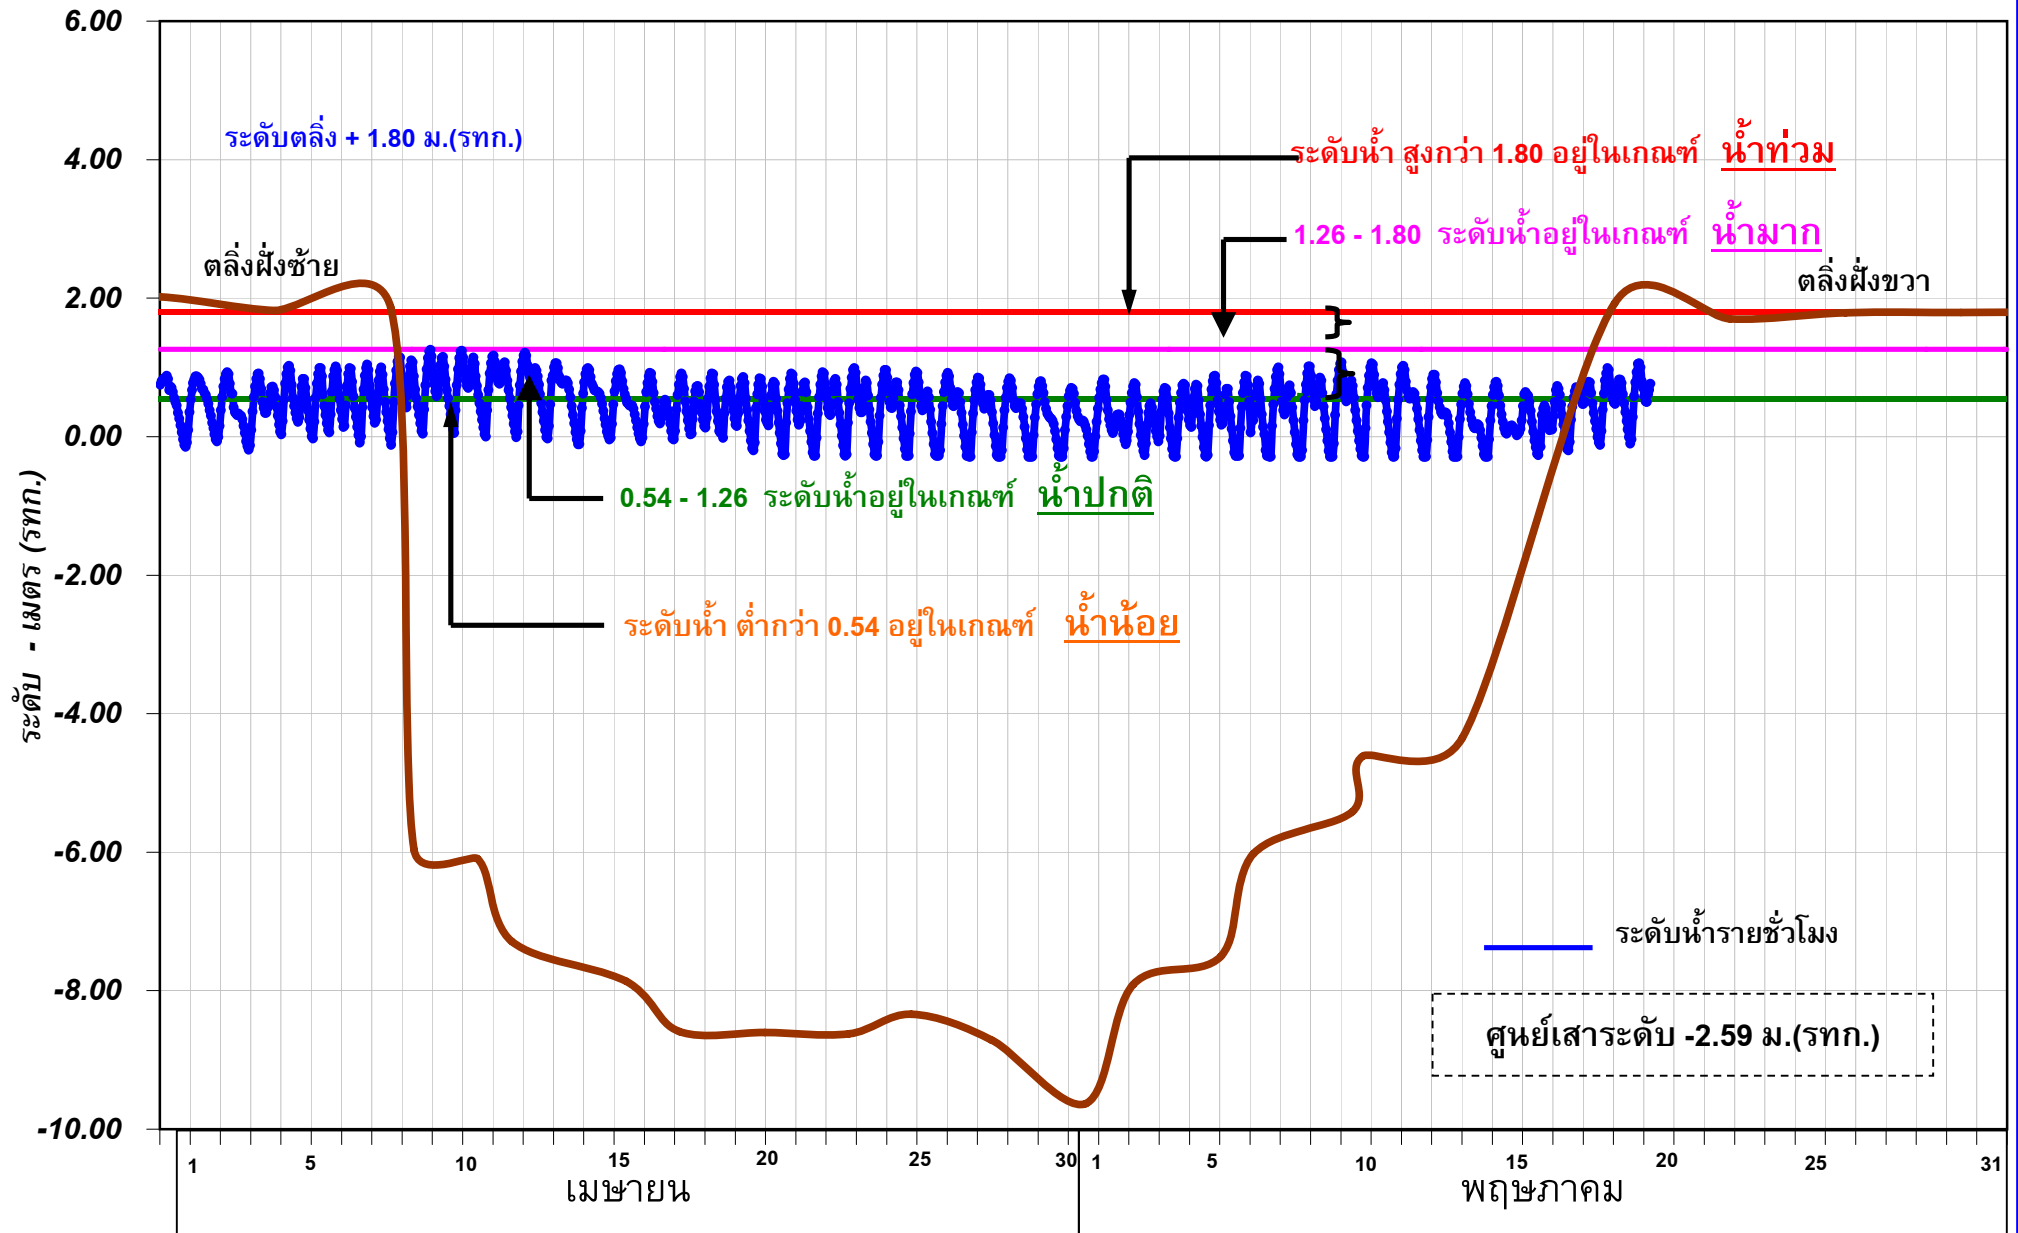

ระดับน้ำรายชั่วโมง เดือน เมษายน - พฤษภาคม 2555

แม่น้ำท่าจีน สถานี T.14 อ.สามพราน จ.นครปฐม

ระดับน้ำรายชั่วโมง เดือน เมษายน - พฤษภาคม 2555

แม่น้ำท่าจีน สถานี T.1 อ.นครชัยศรี จ.นครปฐม