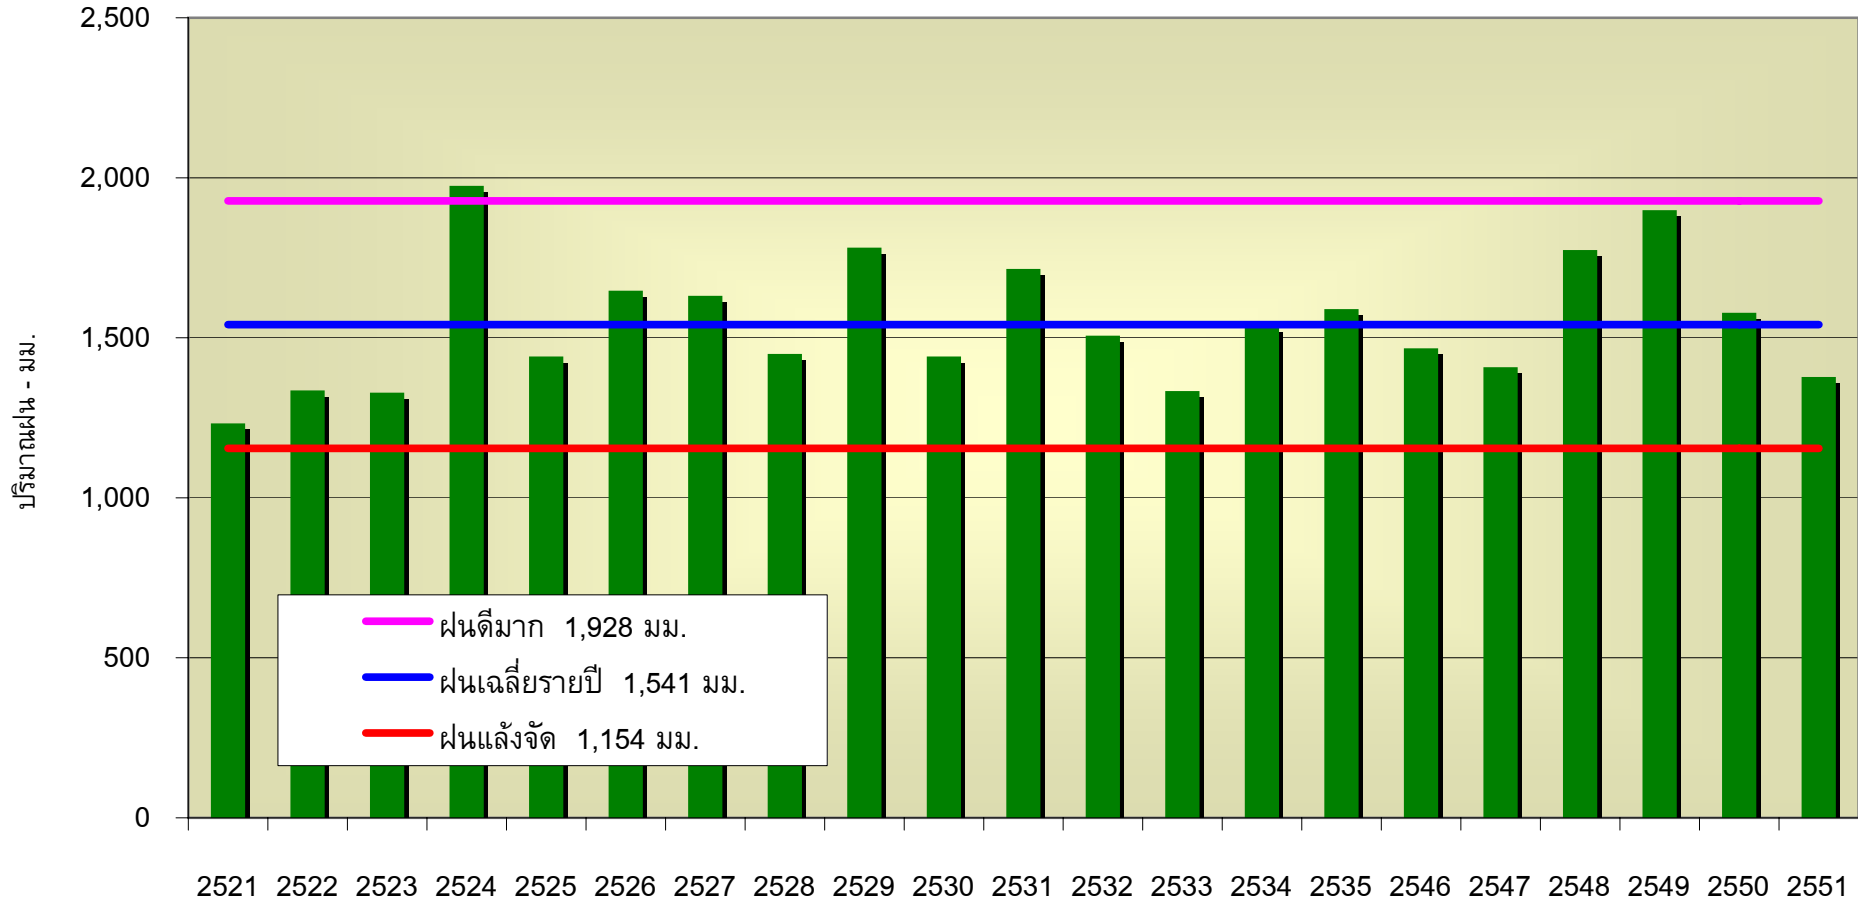

# ปริมาณฝนรายปี

สถานี GT.6 (45171) อ.ร่อนทอง จ.ประจวบคีรีขันธ์

ปี - พ.ศ.