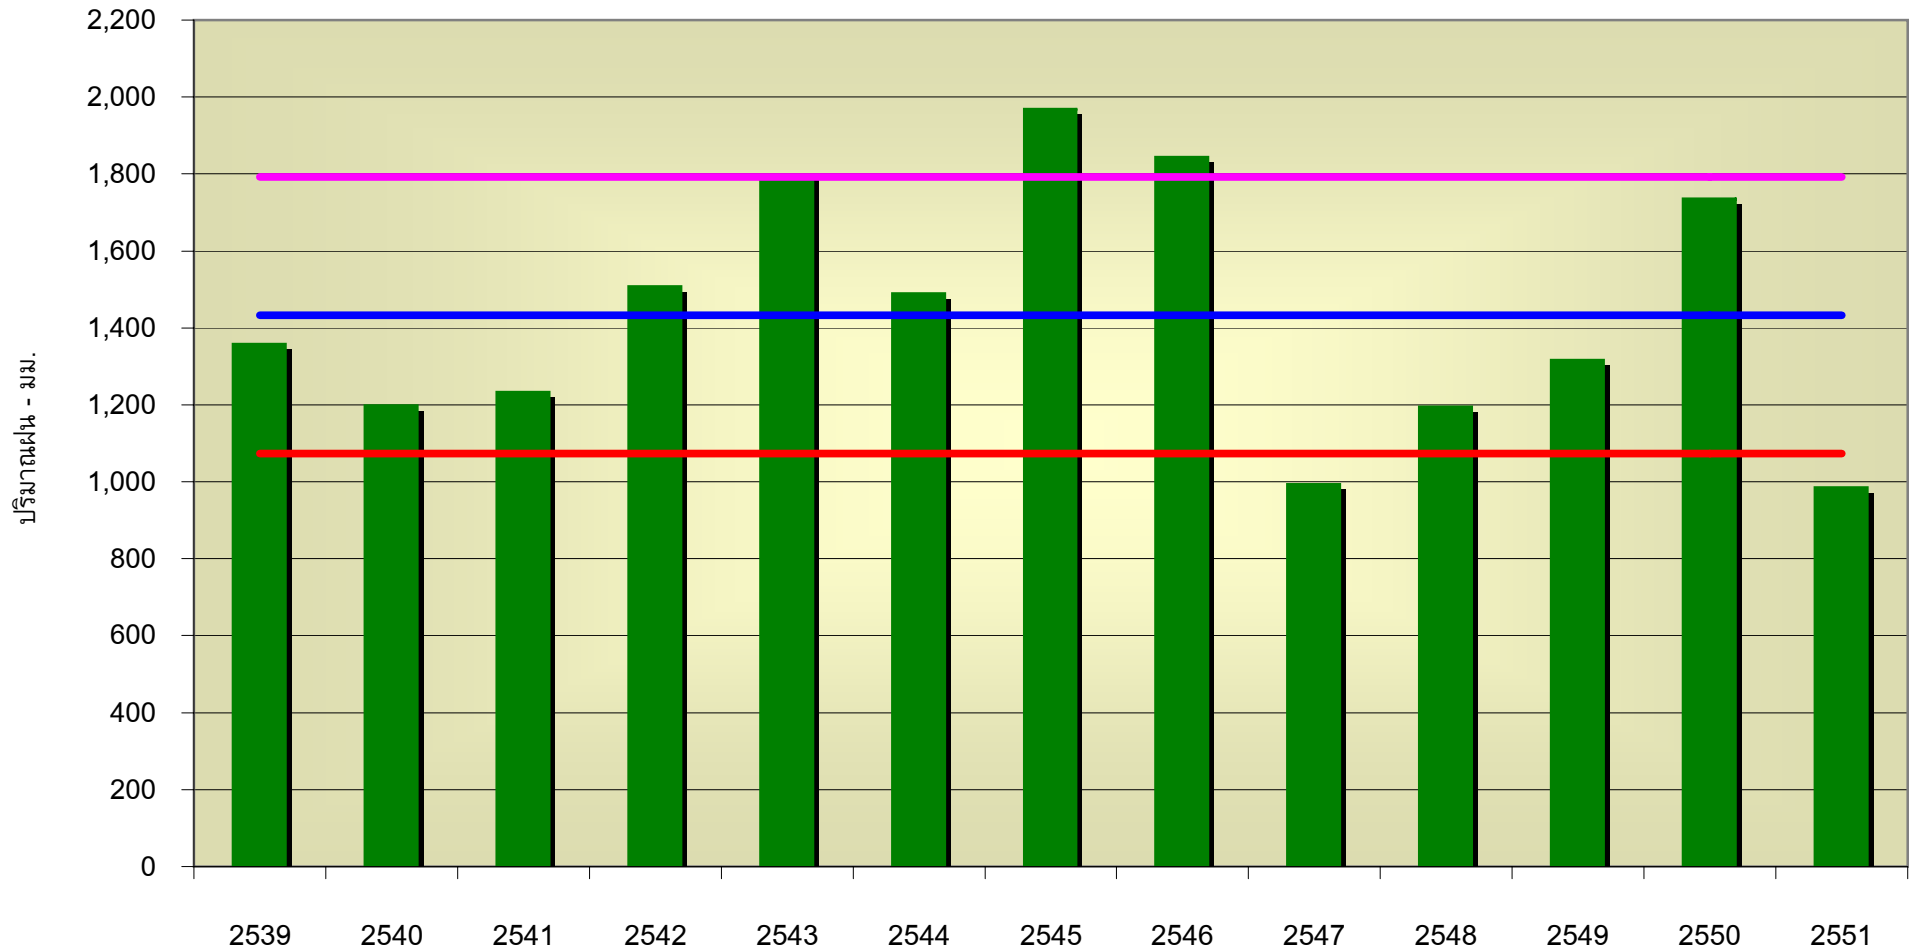

ปริมาณฝนรายปี
สถานี GT.9 (45231) อ.ทับสะแก จ.ประจวบคีรีขันธ์

ปี - พ.ศ.